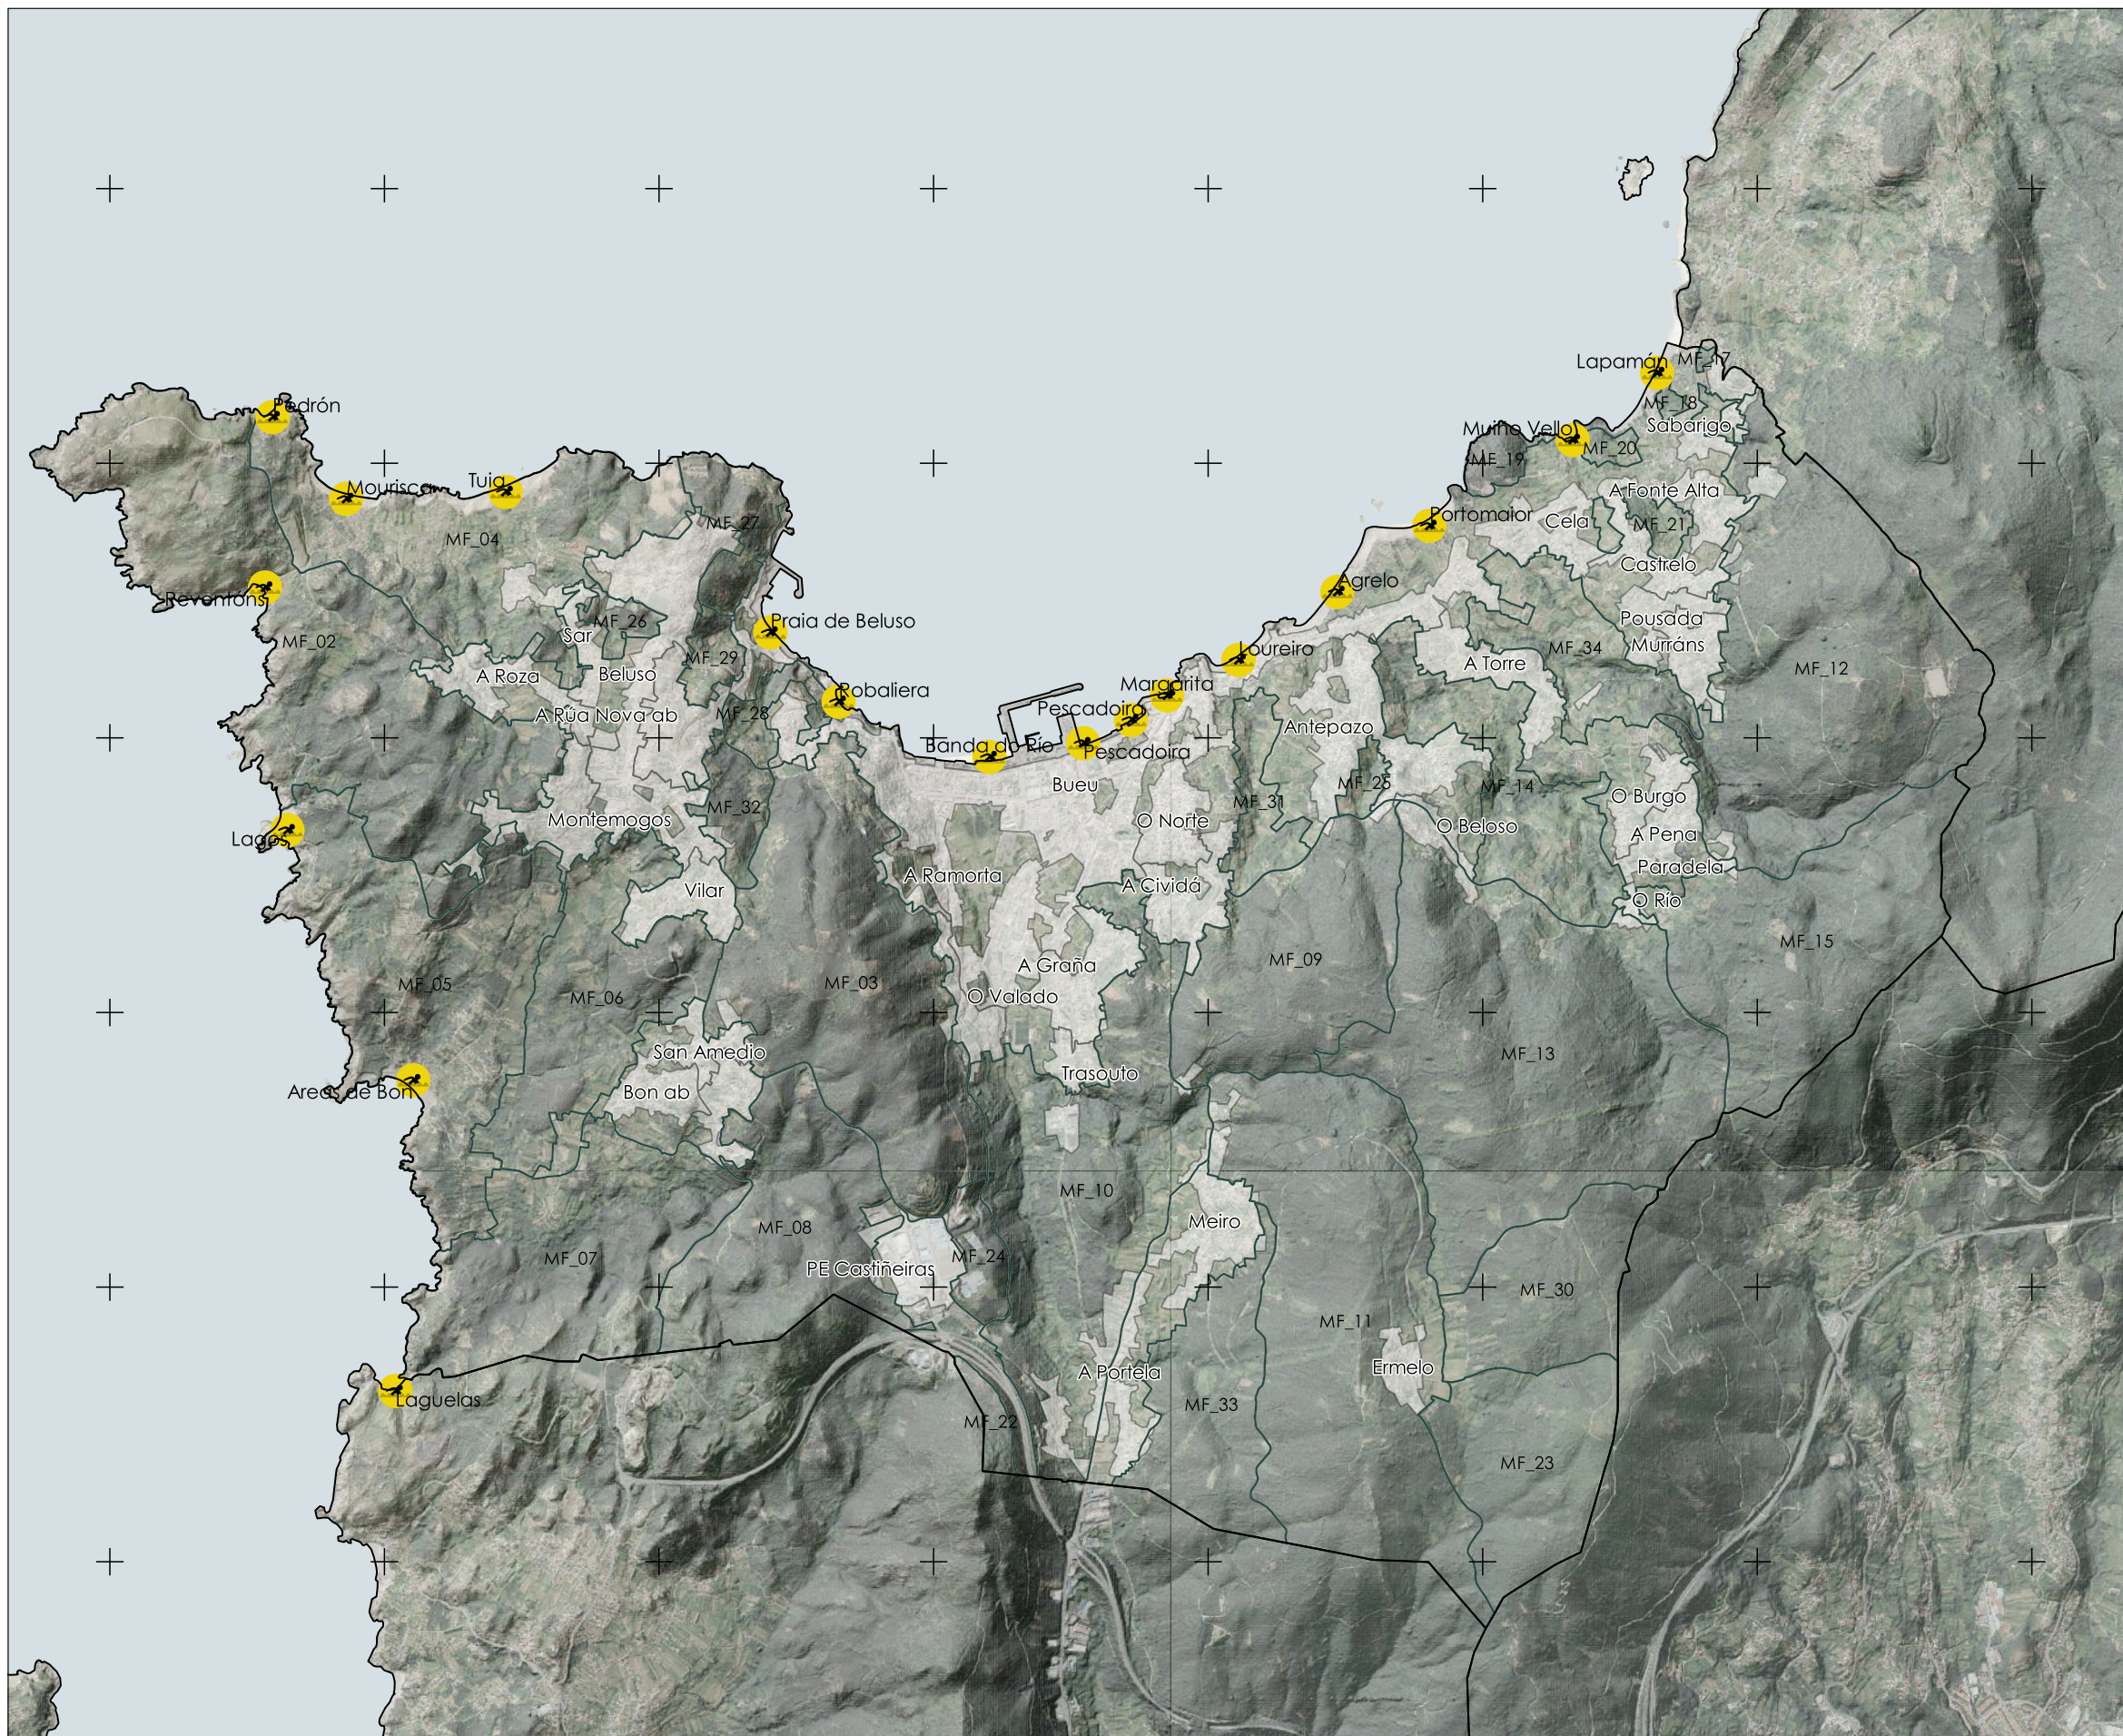

513600 514800 516000 517200 518400 519600 520800 522000

4688600

4687400

4686200

4685000

4683800

4682600

**Lenda**

-  Concello
-  Masas forestais
-  Núcleos de poboación
-  Praias

Nome	X_25829	Y_25829
Lapamán	520362	4687795
Muíño Vello	519994	4687502
Portomaíor	519367	4687126
Agrelo	518965	4686838
Loureiro	518533	4686539
Margarita	518220	4686385
Pescadoira	518063	4686278
Pescadoira	517854	4686177
Banda do Río	517444	4686116
Robaliera	516785	4686358
Praia de Beluso	516487	4686660
Tuia	515329	4687274
Mourisca	514633	4687244
Pedron	514311	4687602
Reventóns	514278	4686857
Lagos	514376	4685796
Areas de Bon	514925	4684704
Laguelas	514848	4683346