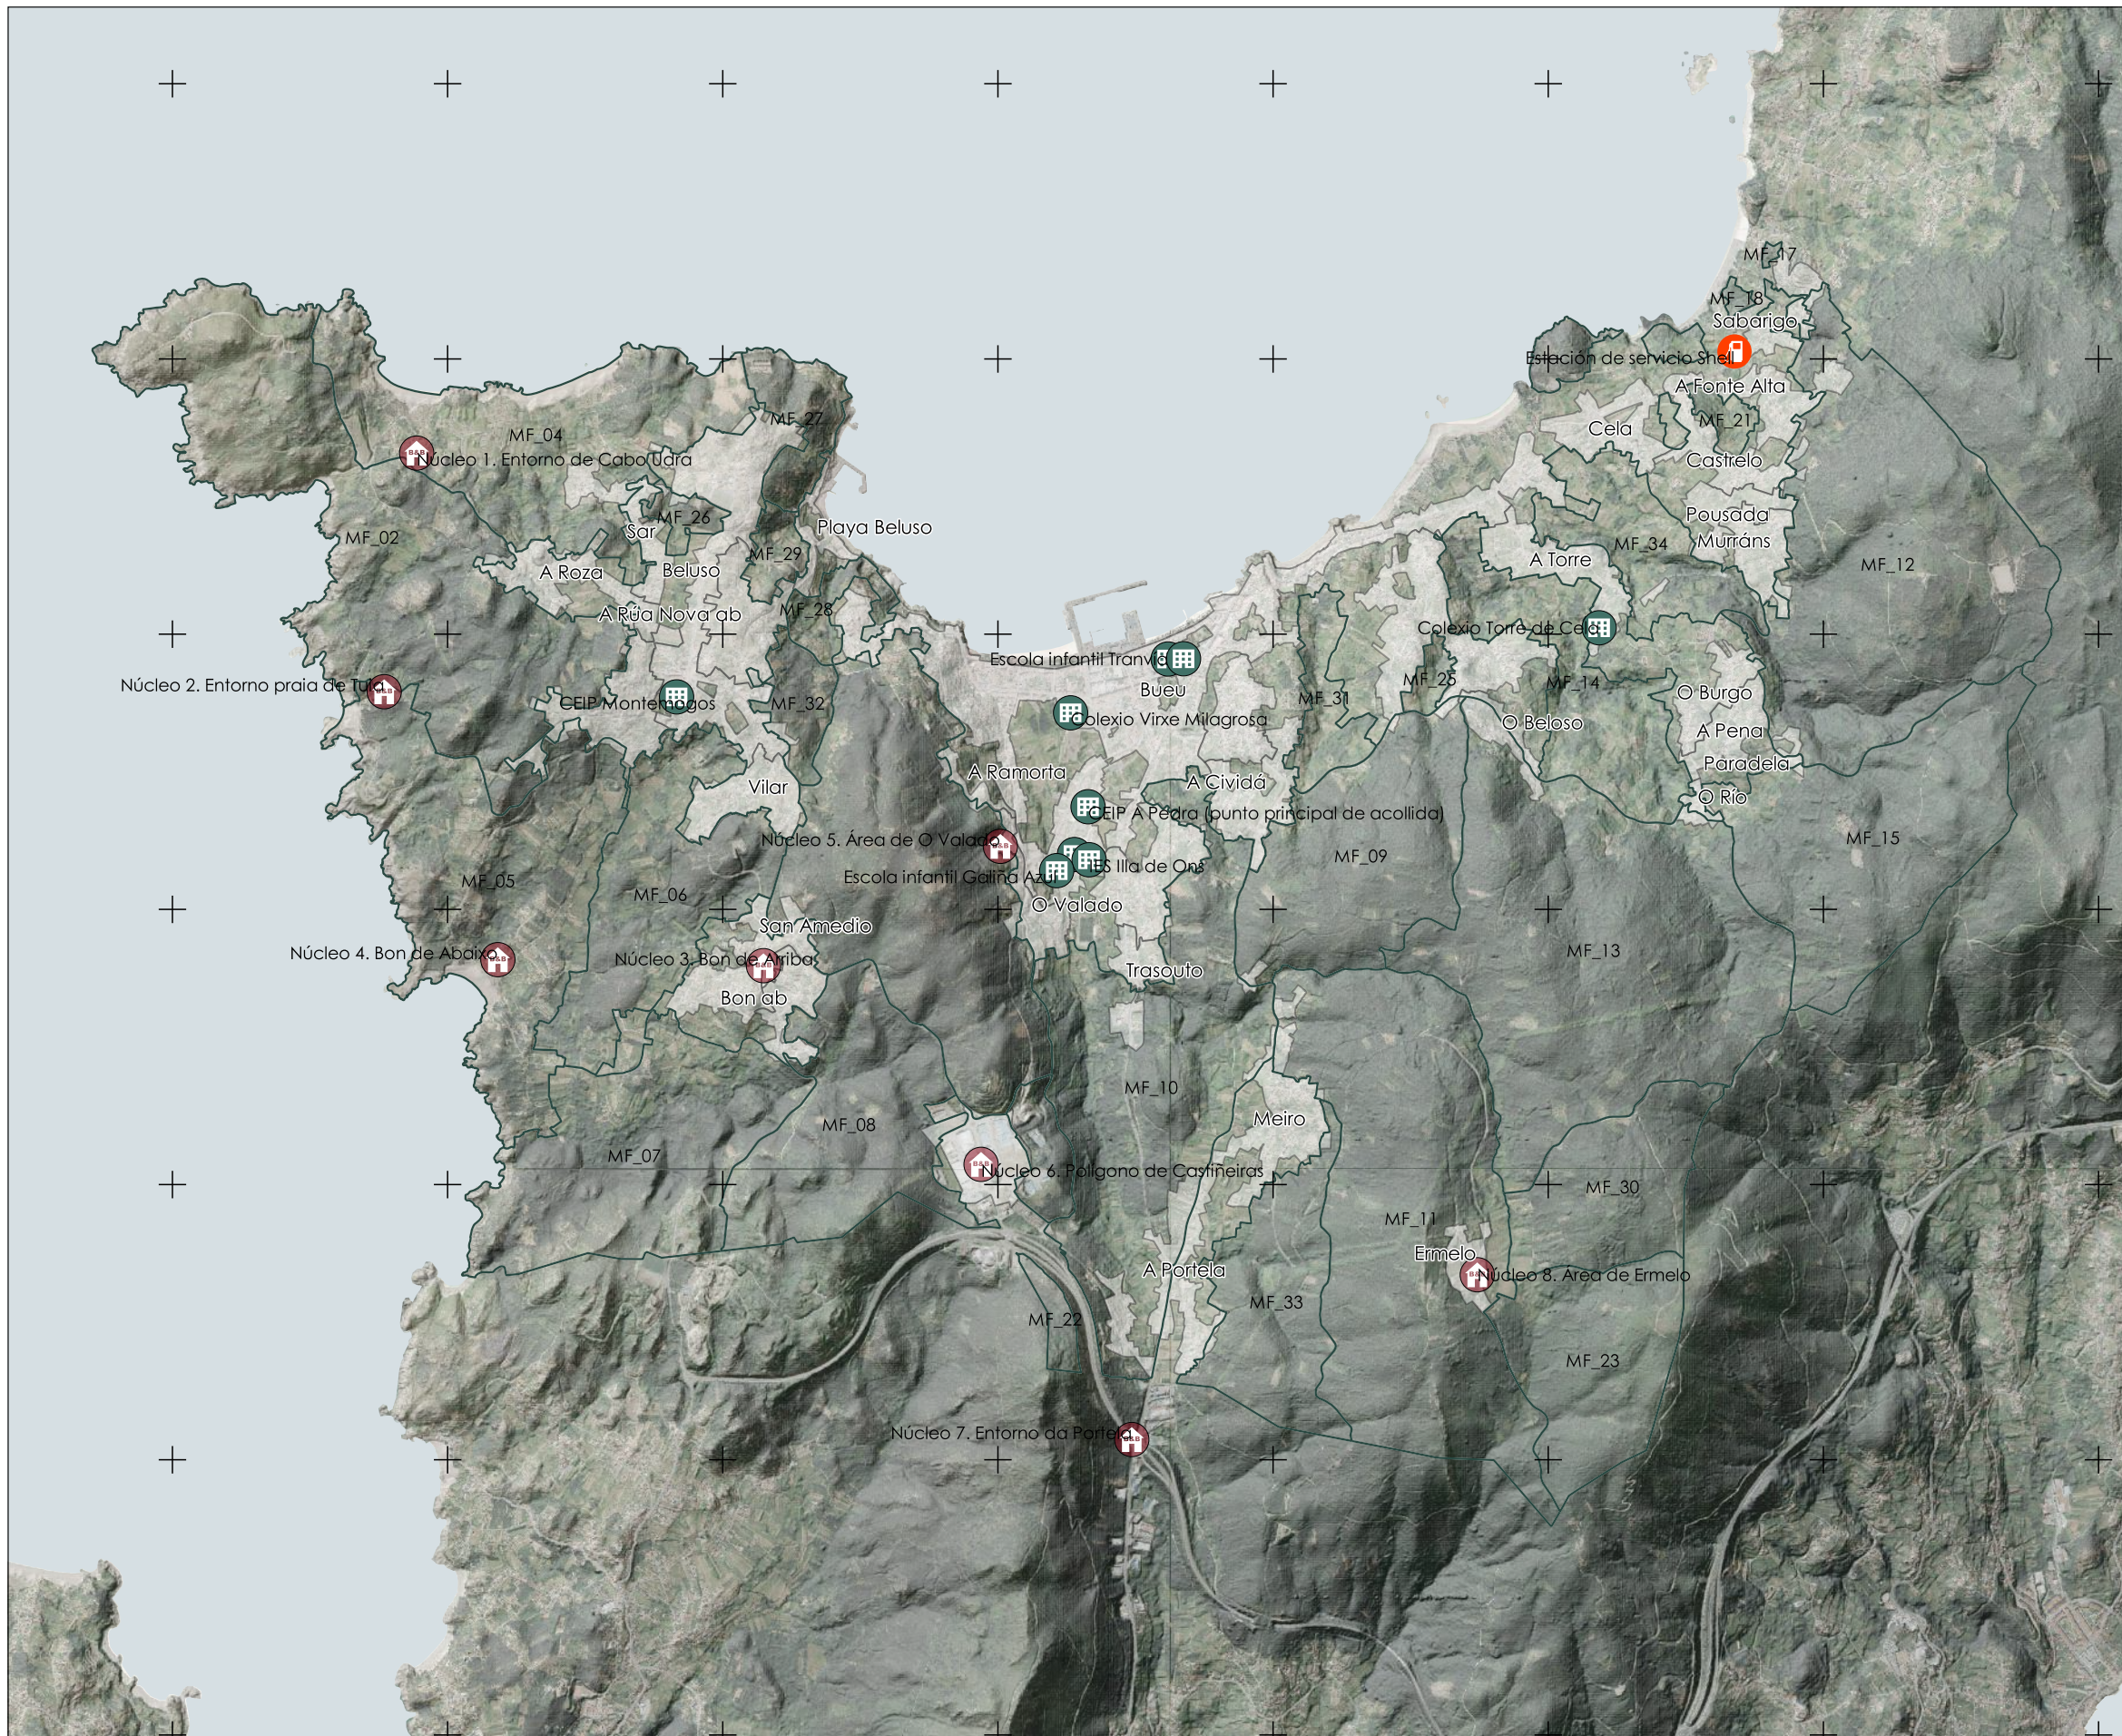

513600 514800 516000 517200 518400 519600 520800 522000

4688600

4687400

4686200

4685000

4683800

4682600

4681400

**Lenda**

- Concello
- Masas forestais
- Núcleos de poboación
- Combustibles
- Núcleos de poboación
- Centros escolares

Nombre	X_25829	Y_25829
Núcleo 1. Entorno de Cabo Udra	514665	4686989
Núcleo 2. Entorno praia de Tuia	514523	4685949
Núcleo 3. Bon de Arriba	516178	4684754
Núcleo 4. Bon de Abaixo	515019	4684781
Núcleo 5. Área de O Valado	517211	4685275
Núcleo 6. Polígono de Castiñeiras	517127	4683888
Núcleo 7. Entorno da Portela	517784	4682688
Núcleo 8. Área de Ermelo	519291	4683406
CEIP A Pedra (punto principal de acollida)	517593	4685447
IES Johan Carballeira	517534	4685239
IES Illa de Ons	517598	4685216
Colexio Virxe Milagrosa	517517	4685857
CEIP Montemogos	515799	4685926
Colexio Torre de Cela	519822	4686228
Escola infantil Tranvía	517942	4686092
Escola infantil Galiña Azul	517457	4685169
Escola FP Marítimo-pesqueira	518010	4686093
Estación de servicio Shell	520412	4687432