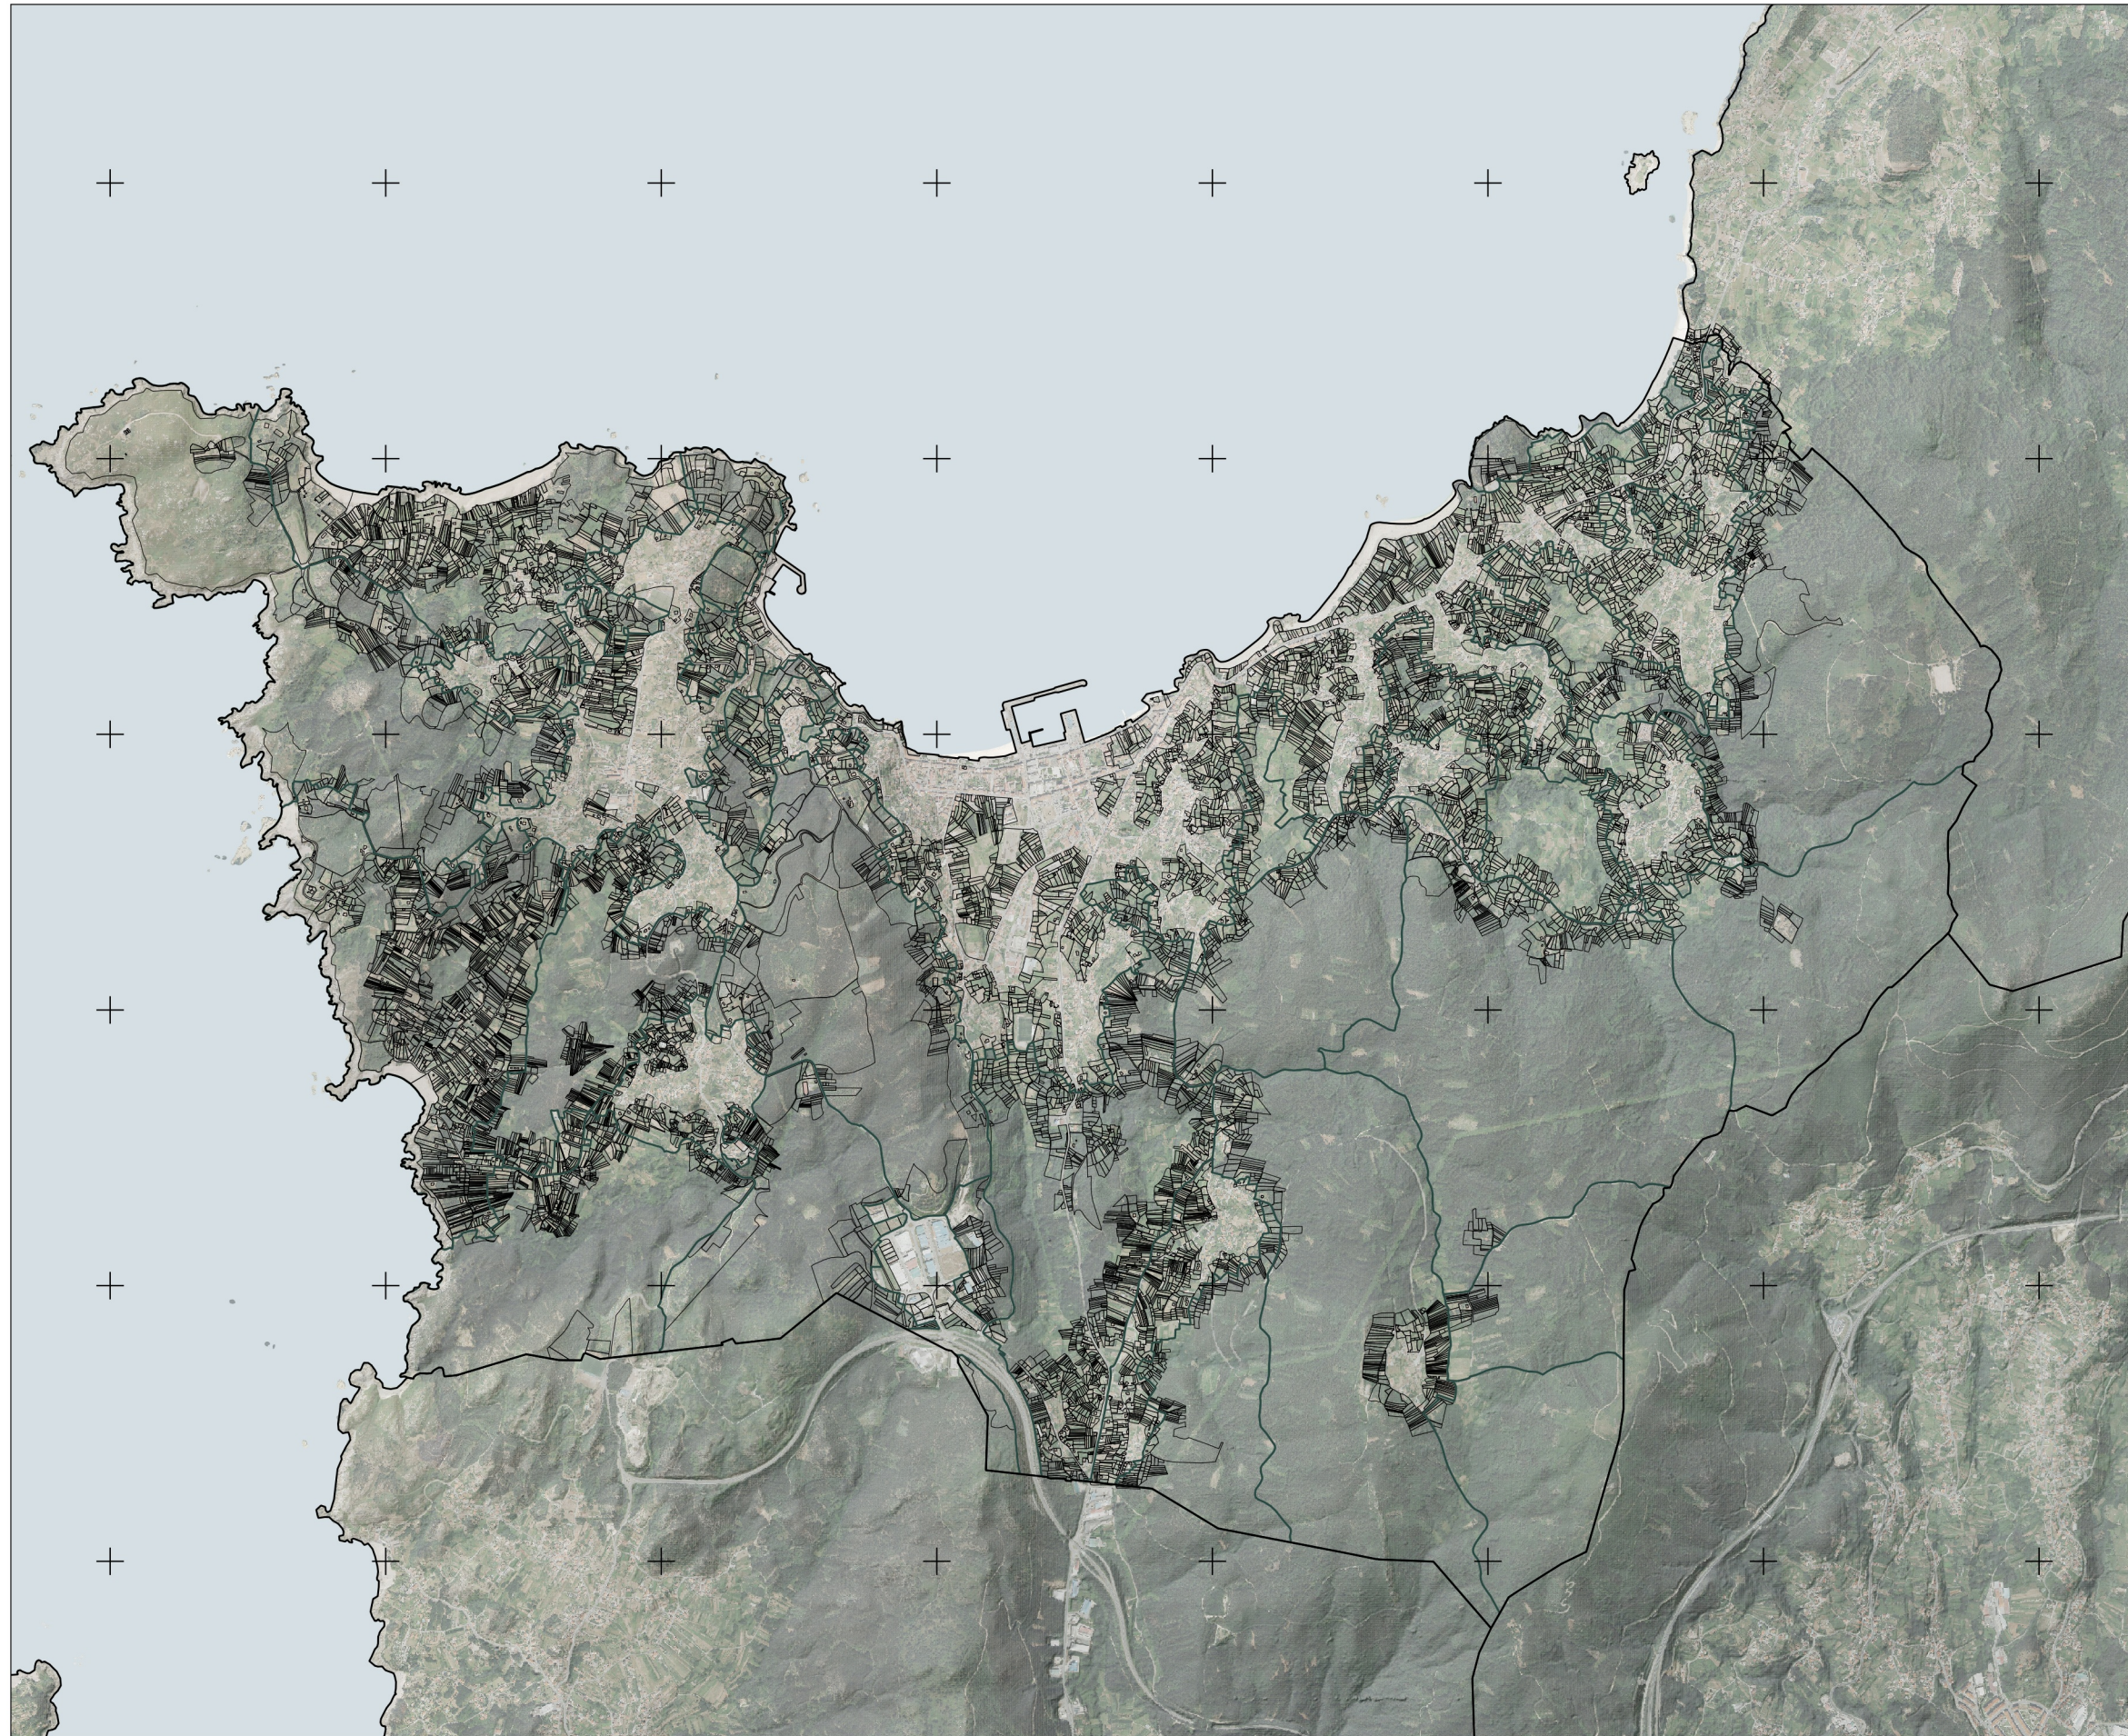

513600

514800

516000

517200

518400

519600

520800

522000

4688600

4687400

4686200

4685000

4683800

4682600

Lenda

-  Concello
 -  Masas forestales
 -  RS Parcelas afectadas
- Ortofoto PNOA 2017