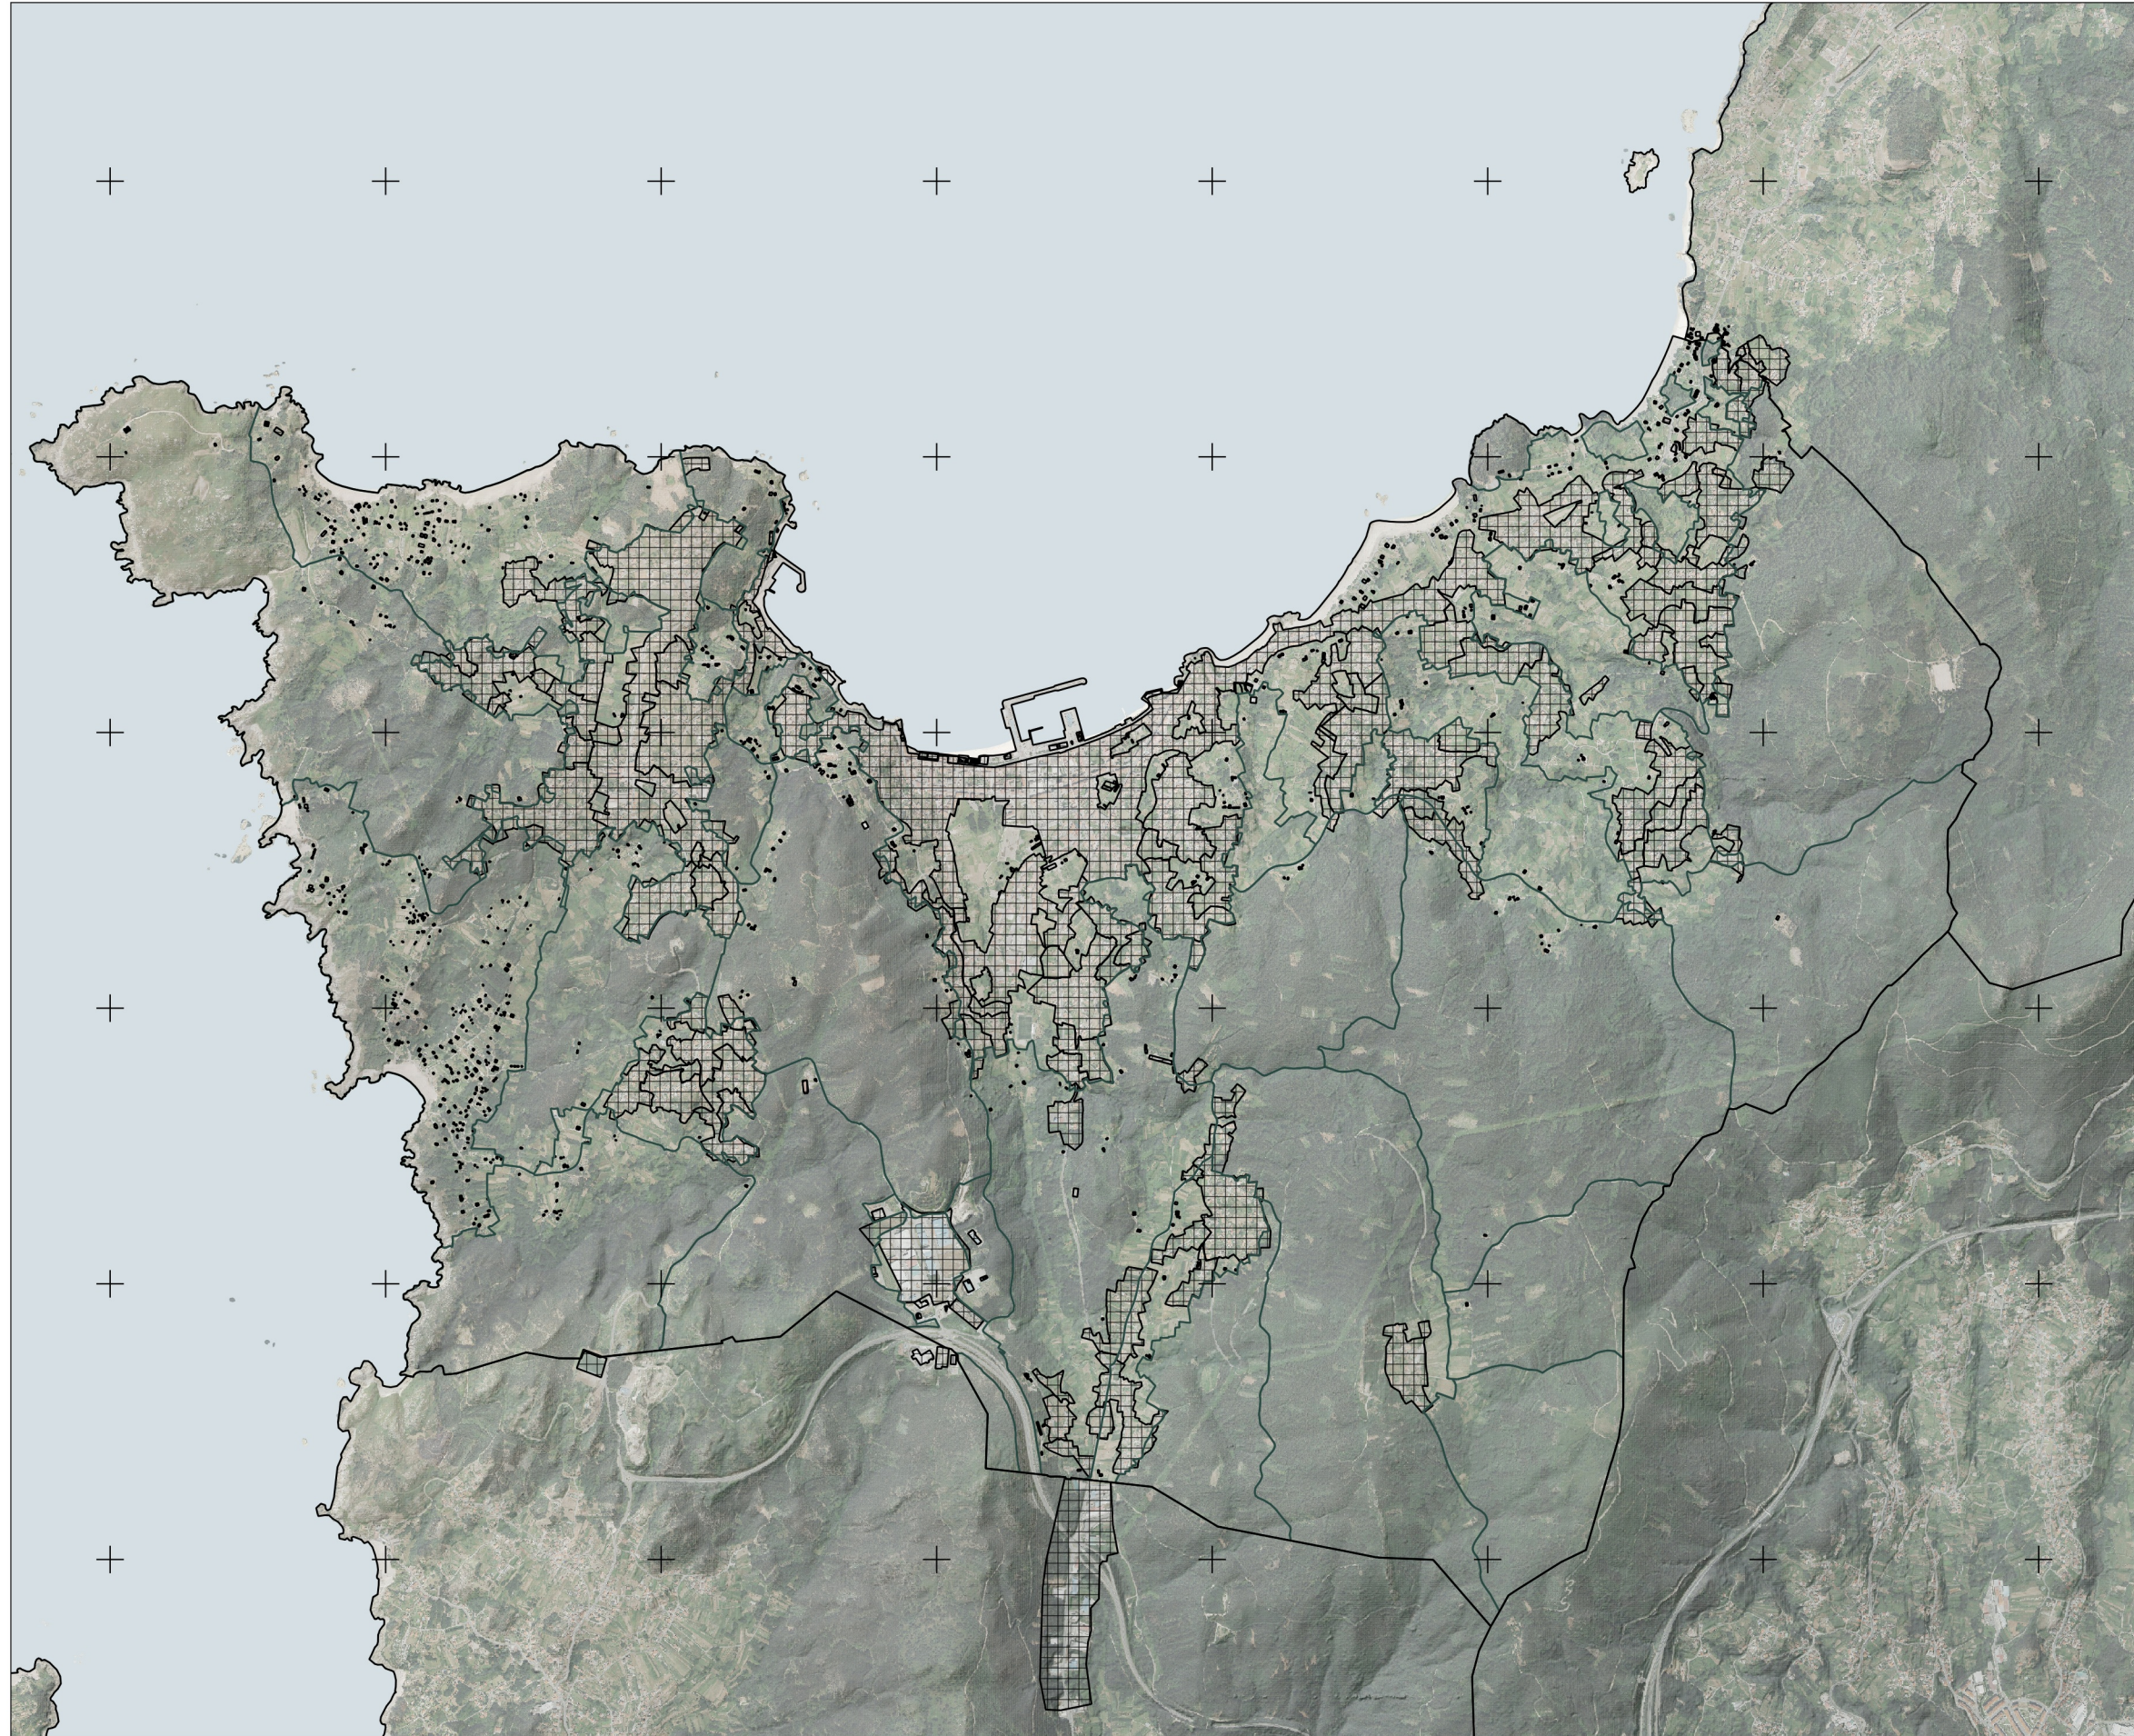

513600

514800

516000

517200

518400

519600

520800

522000

4688600

4687400

4686200

4685000

4683800

4682600

Lenda

-  Concello
-  Masas forestais
-  RS Restricións
- Ortofoto PNOA 2017